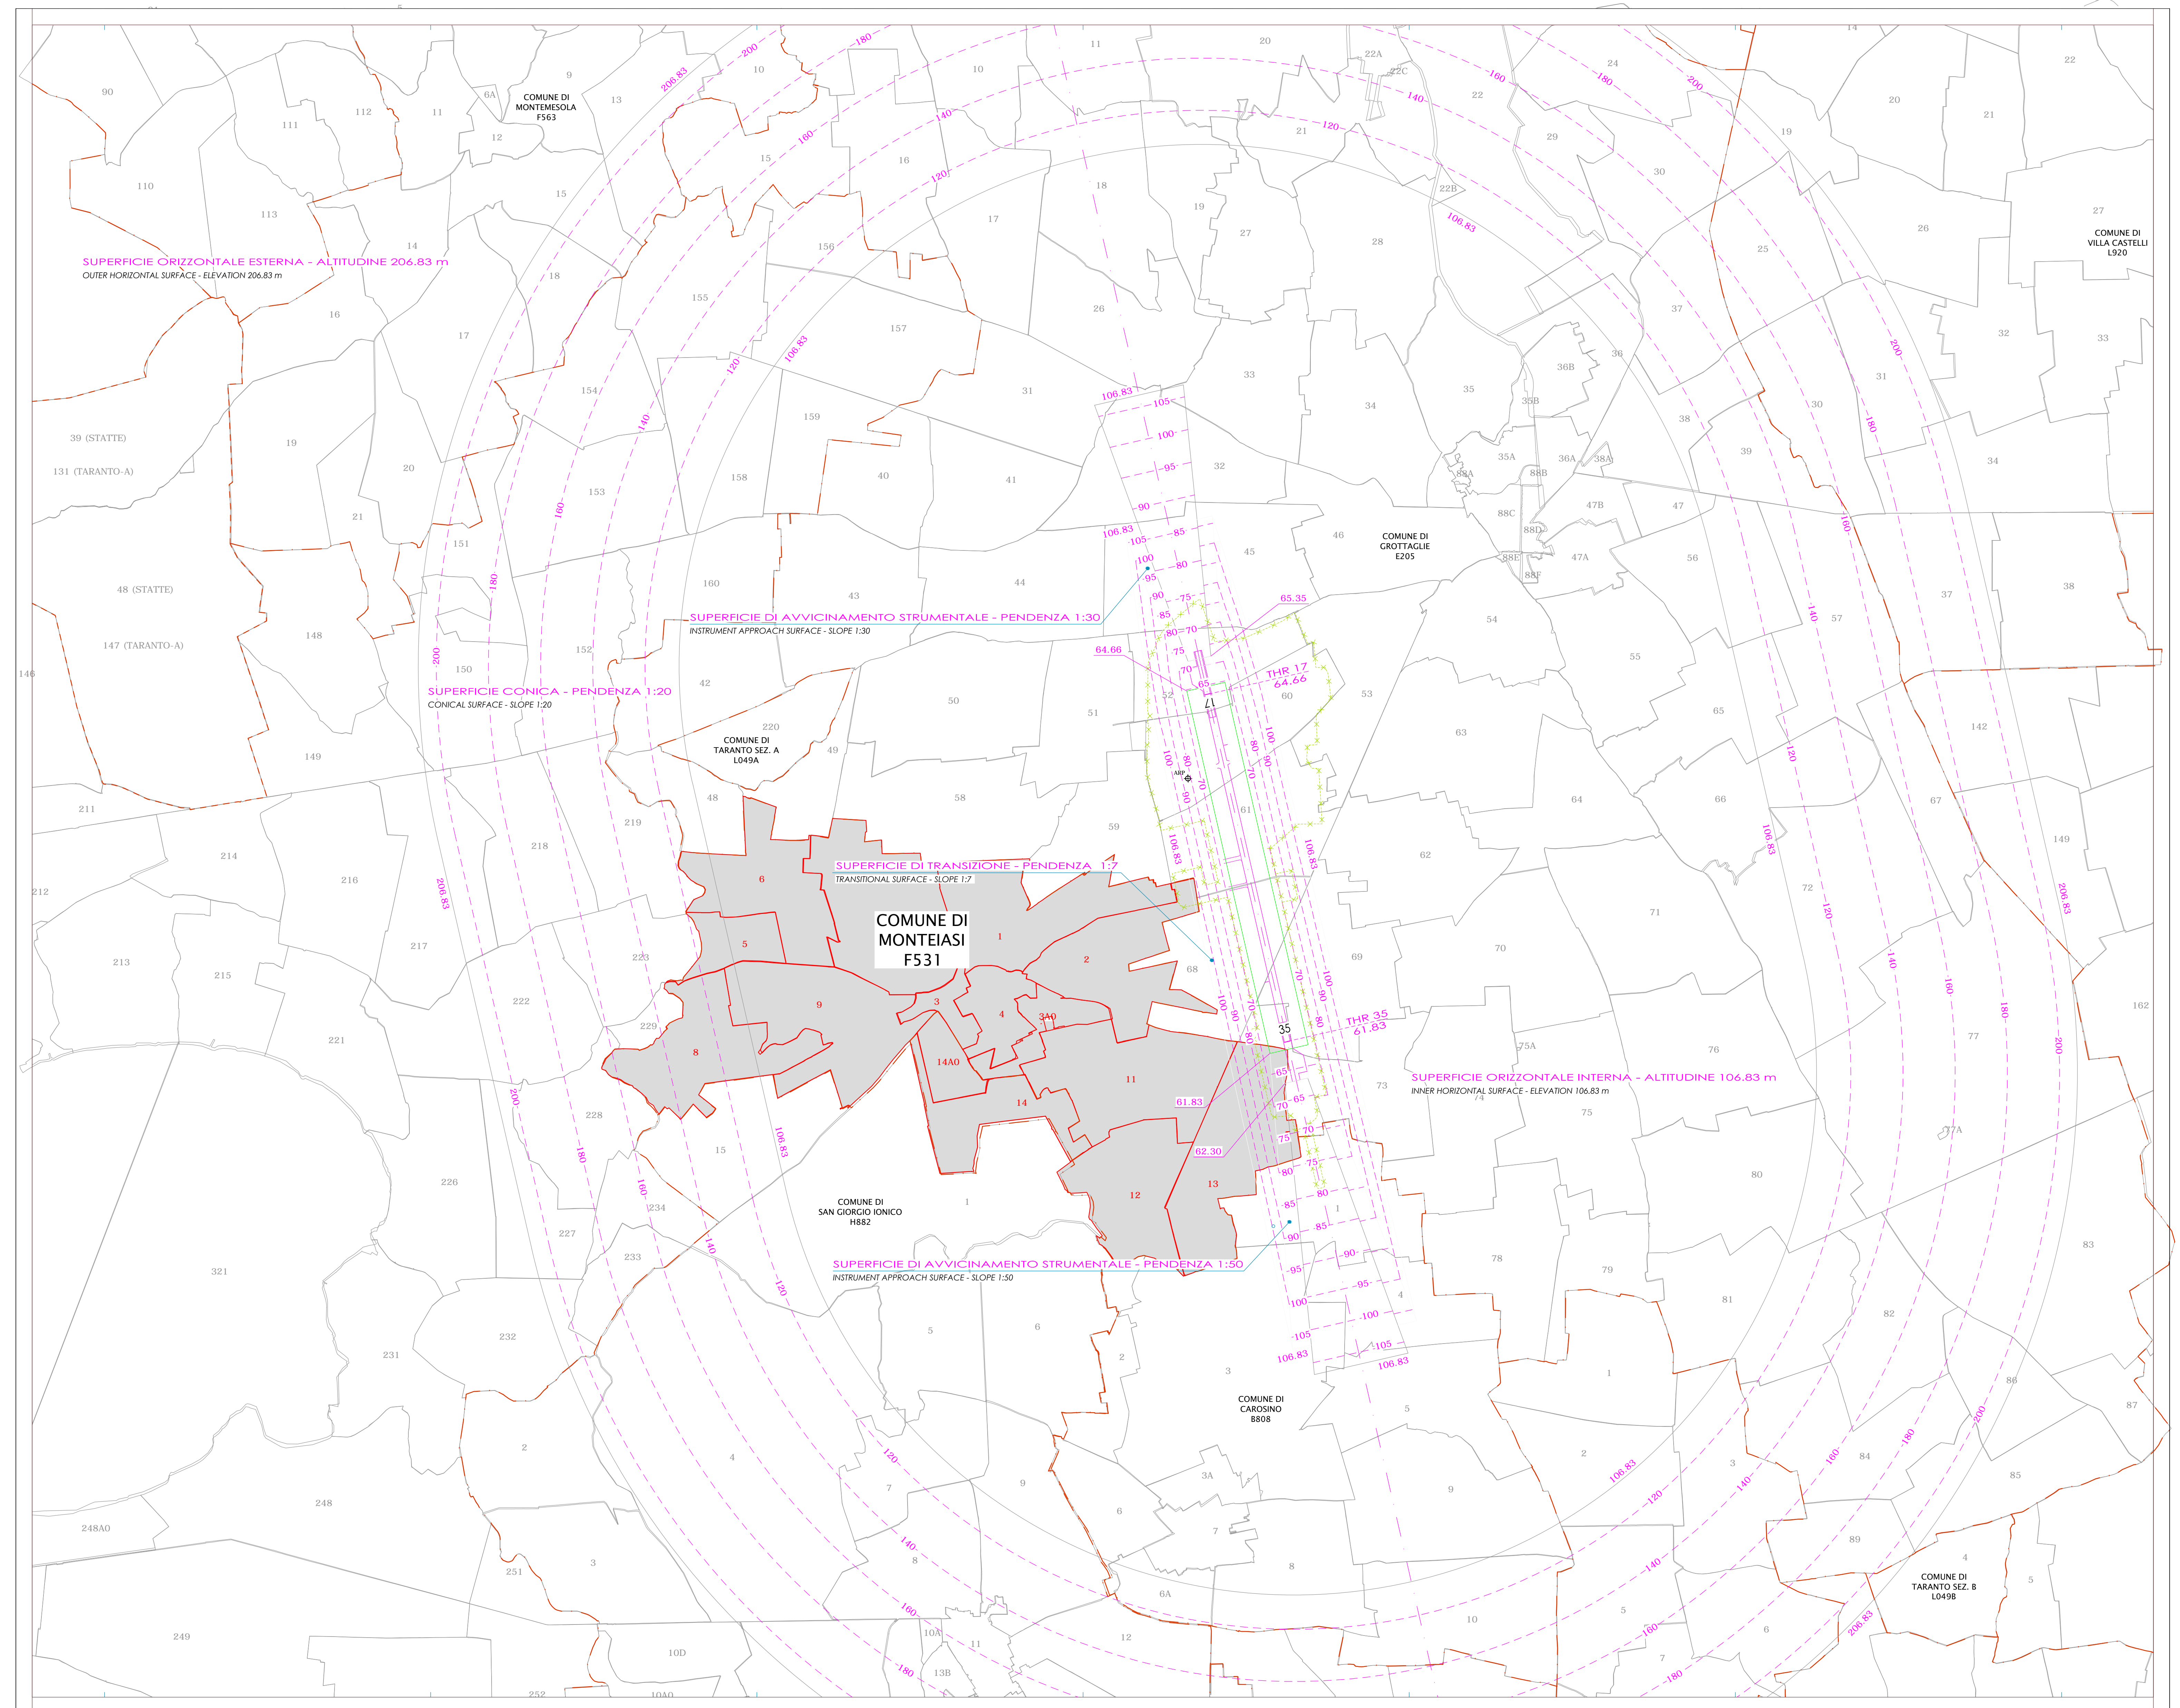

IN QUESTO ELABORATO SONO STATE RIPORTATE, RELATIVAMENTE AL TERRITORIO DI MONTEIASI, LE INDICAZIONI E PRESCRIZIONI DELLE MAPPE REDATTE DALL'ENAC E PUBBLICATE SUL B.U.R. N. 83 DEL 26.GIUGNO 2014.

LEGENDA	
	CONFINE AEROPORTUALE
	CONFINE COMUNALE
	FOGLI CATASTALI
	CTR
	CTR - CURVE DI LIVELLO

Comune di Monteiasi

Provincia di Taranto

Piano Urbanistico Generale

(Legge Regionale n° 20 del 27.Luglio.2001)

Settembre 2016	PREVISIONI STRUTTURALI
19	MAPPA DI VINCOLO E LIMITAZIONI OSTACOLI PER LA NAVIGAZIONE AEREA
1/10.000	